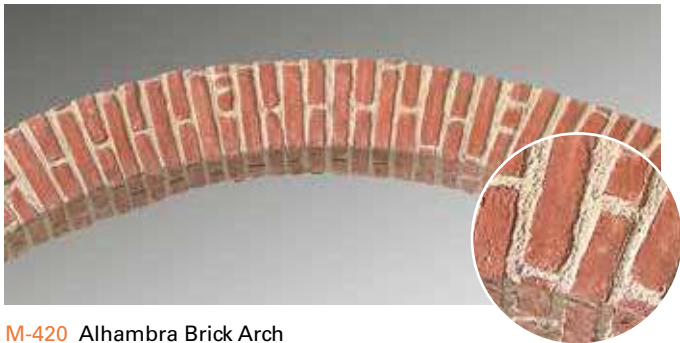

Size
6'5/9" x (62/63" x 62/63")

Surface Area
1,88 sqm

Medidas
2,00 m x (0,30 x 0,30) m

Superficie
1,88 m²

M-420 Alhambra Brick Arch
Arco Ladrillo Alhambra

M-421 Ochre Alhambra Brick Arch
Arco Ladrillo Alhambra Ocre