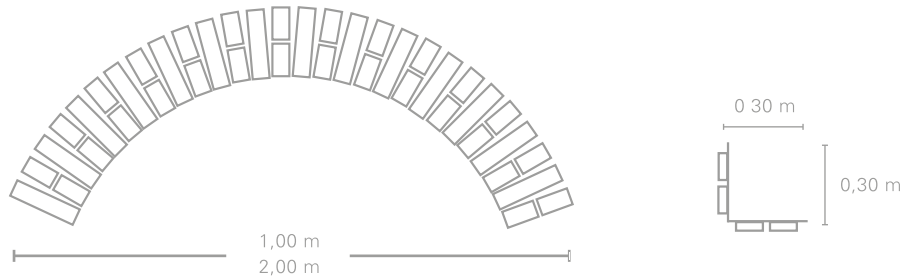

Size
6'5/9" x (62/63" x 62/63")

Surface Area
1,88 sqm

Medidas
2,00 m x (0,30 x 0,30) m

Superficie
1,88 m²

M-420 Alhambra Brick Arch
Arco Ladrillo Alhambra

M-421 Ochre Alhambra Brick Arch
Arco Ladrillo Alhambra Ocre