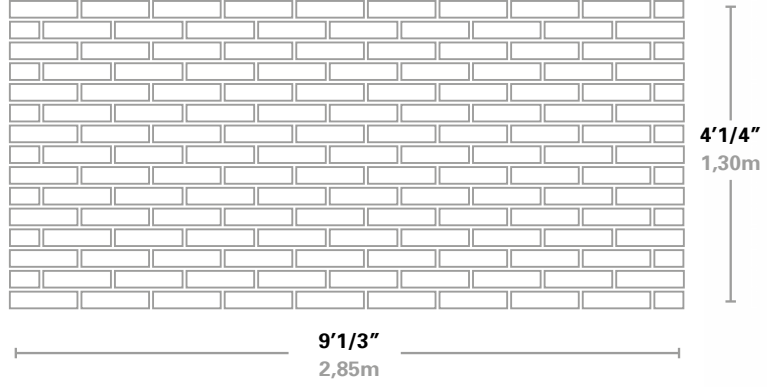

Oak Colour | Color Roble

Teak Colour | Color Teca

Patinas | Patinas

Patinas | Patinas

Patinas | Patinas

Patinas | Patinas

Patinas | Patinas

Size | Medidas
9'1/3" x 4'1/4"
2,85 x 1,30 m