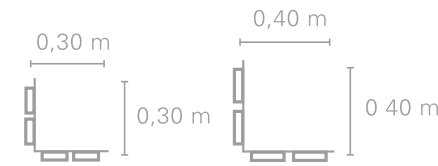

M-029 Ochre Ashlar Stone Arch
Arco en Piedra Sillar Ocre

M-310 Alhambra Brick Angle
Ángulo Ladrillo Alhambra

M-312 Ochre Alhambra Brick Panel
Ángulo Ladrillo Alhambra Ocre

Size
9'1/3" x (62/63" x 62/63") - 9'1/3" x (1'5/16" x 1'5/16")

Surface Area
1,71 sqm - 2,28 sqm

Medidas
2,85 m x (0,30 x 0,30) m · 2,85 m x (0,40 x 0,40) m

Superficie
1,71 m² · 2,28 m²

M-324 Bicolour Alhambra Brick Panel
Ángulo Ladrillo Alhambra Bicolor

M-330 Grey Cut Stone Angle
Ángulo Piedra Tallada Gris