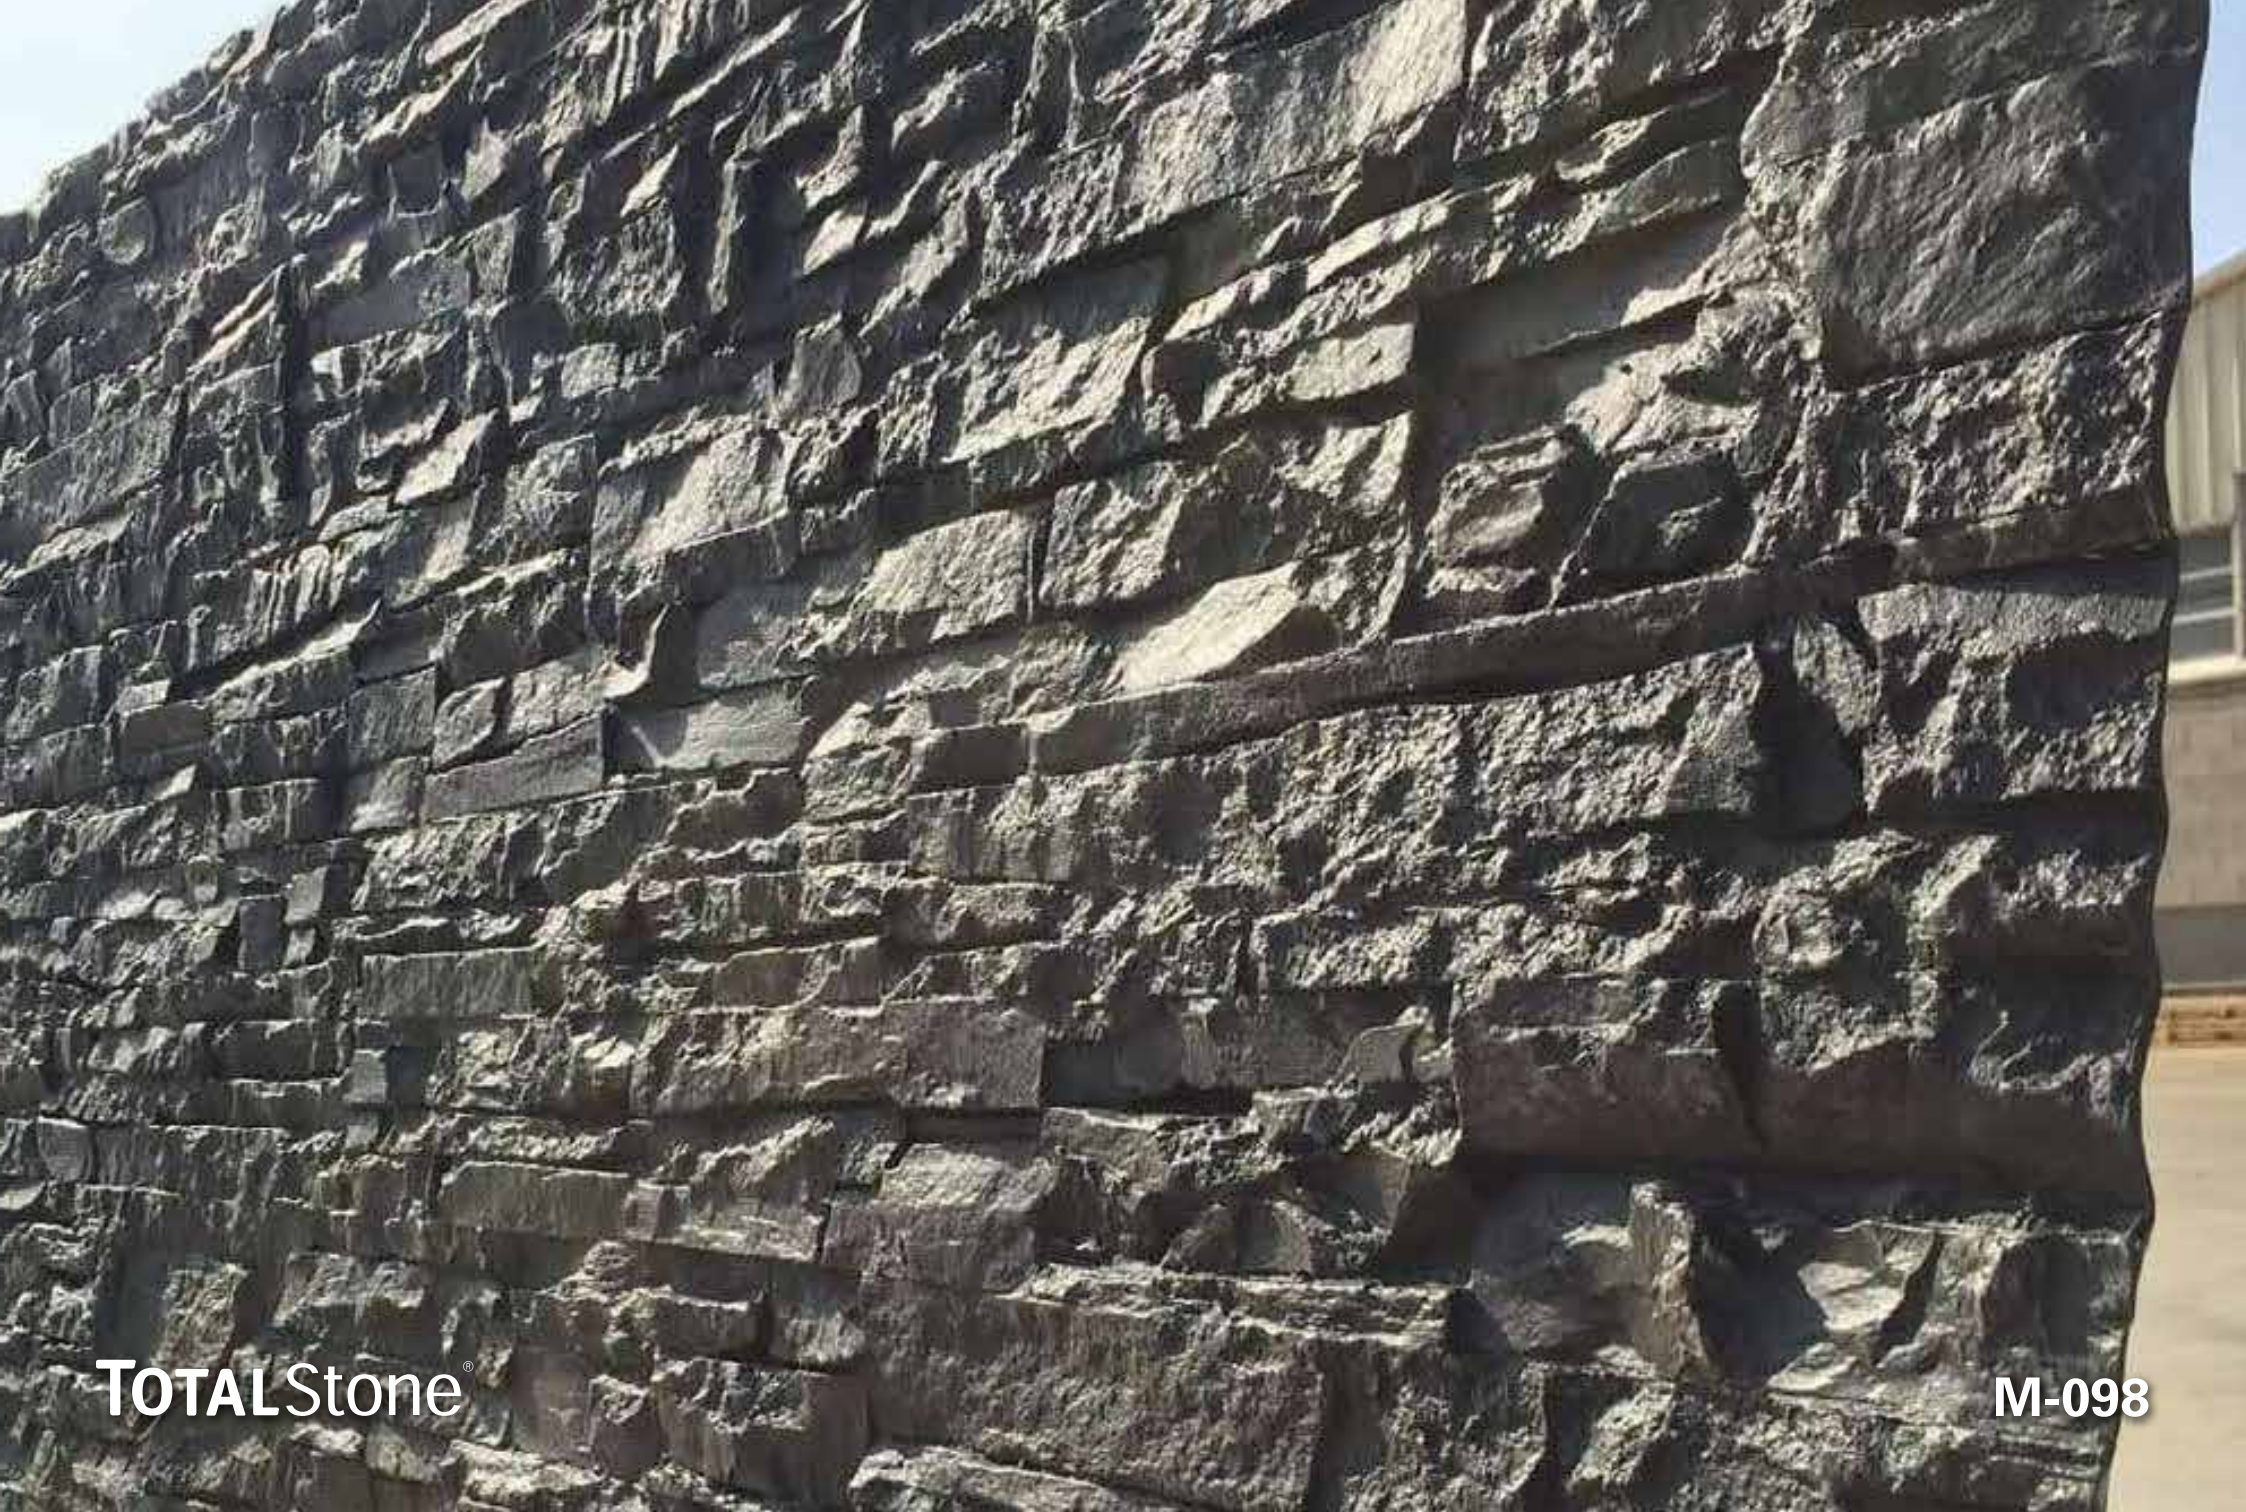

TOTALStone®

M-098