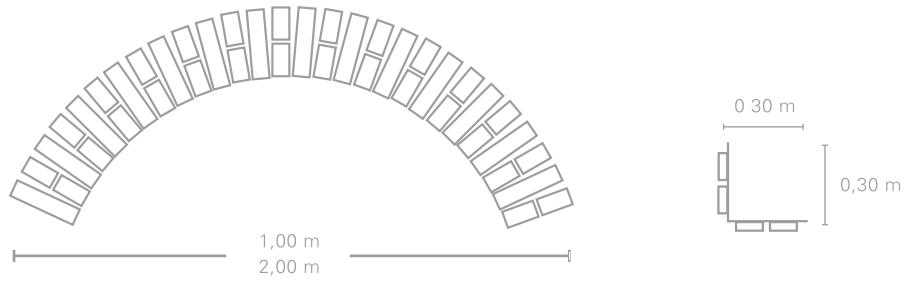

Size
6'5/9" x (62/63" x 62/63")

Surface Area
1,88 sqm

Medidas
2,00 m x (0,30 x 0,30) m

Superficie
1,88 m²

M-420 Alhambra Brick Arch
Arco Ladrillo Alhambra

M-421 Ochre Alhambra Brick Arch
Arco Ladrillo Alhambra Ocre