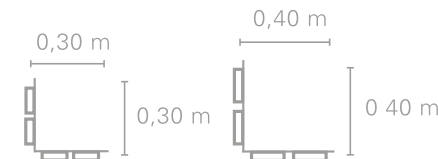

Size
6'5/9" x (62/63" x 62/63")

Surface Area
1,88 sqm

Medidas
2,00 m x (0,30 x 0,30) m

Superficie
1,88 m²

M-420 Alhambra Brick Arch
Arco Ladrillo Alhambra

M-421 Ochre Alhambra Brick Arch
Arco Ladrillo Alhambra Ocre

M-029 Ochre Ashlar Stone Arch
Arco en Piedra Sillar Ocre

M-310 Alhambra Brick Angle
Ángulo Ladrillo Alhambra

M-312 Ochre Alhambra Brick Panel
Ángulo Ladrillo Alhambra Ocre

Size
9'1/3" x (62/63" x 62/63") - 9'1/3" x (1'5/16" x 1'5/16")

Surface Area
1,71 sqm - 2,28 sqm

Medidas
2,85 m x (0,30 x 0,30) m · 2,85 m x (0,40 x 0,40) m

Superficie
1,71 m² · 2,28 m²

M-324 Bicolour Alhambra Brick Panel
Ángulo Ladrillo Alhambra Bicolor

M-330 Grey Cut Stone Angle
Ángulo Piedra Tallada Gris